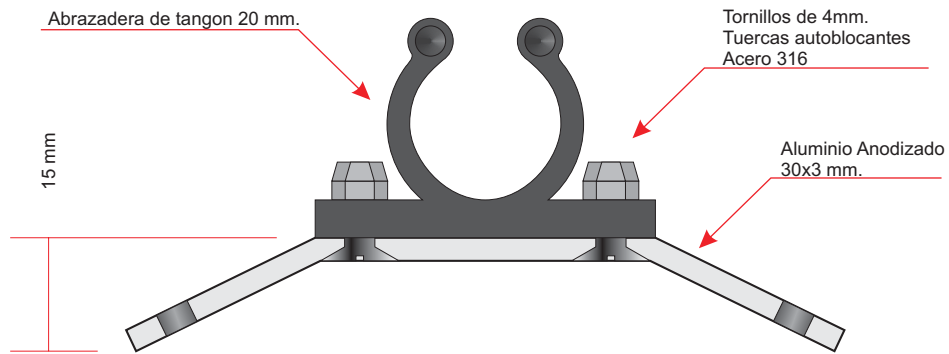

Asa Goodman Semirrígida para Dragonsub Microlitium

Escala 1:1

Eduardo Grandío. 2009