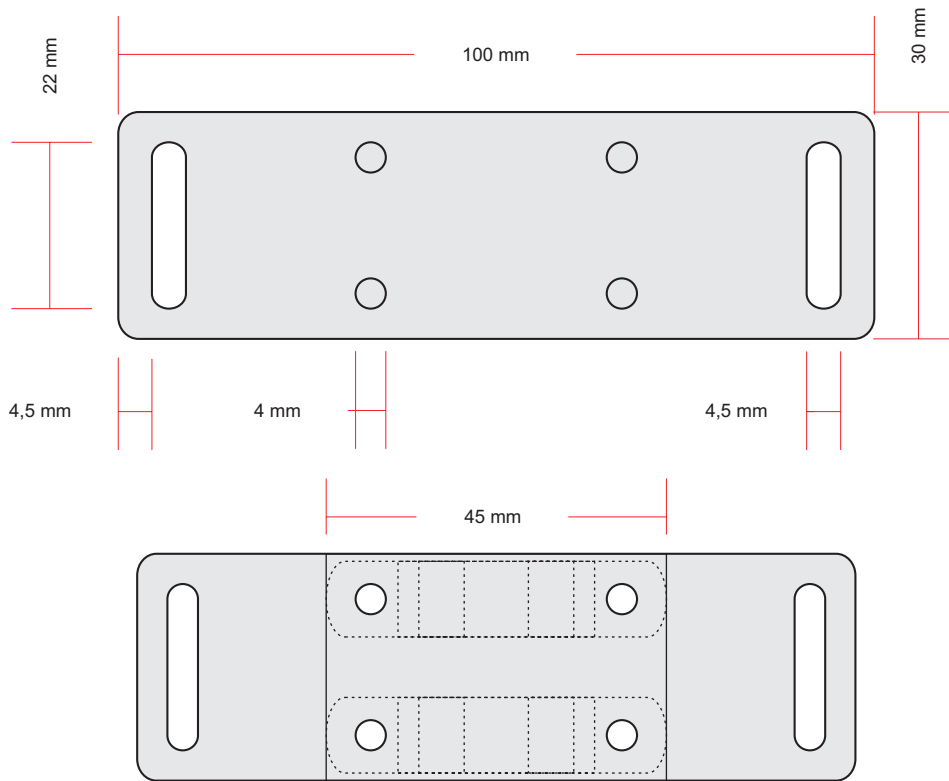

Asa Goodman Semirrígida para Dragonsub Microlitium

Escala 1:1

Eduardo Grandío. 2009